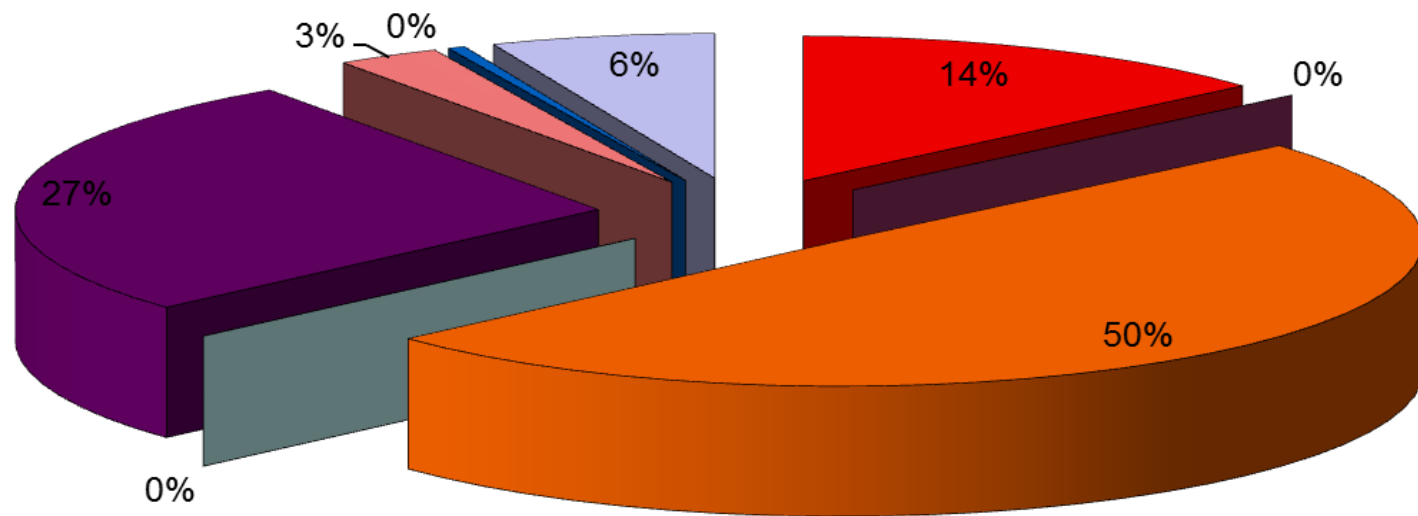

ARLÓ EP KÉPVISELŐKRE LEADOTT SZAVAZATOK SZÁMA 2014.

- MAGYAR SZOCIALISTA PÁRT
- SERES MÁRIA SZÖVETSÉGESEI
- FIDESZ-KDNP
- A HAZA NEM ELADÓ MOZGALOM PÁRT
- JOBBIK MAGYARORSZÁGÉRT MOZGALOM
- LEHET MÁS A POLITIKA
- EGYÜTT - A KORSZAKVÁLTÓK PÁRTJA-PÁRBESZÉD MAGYARORSZÁGÉRT PÁRT
- DEMOKRATIKUS KOALÍCIÓ